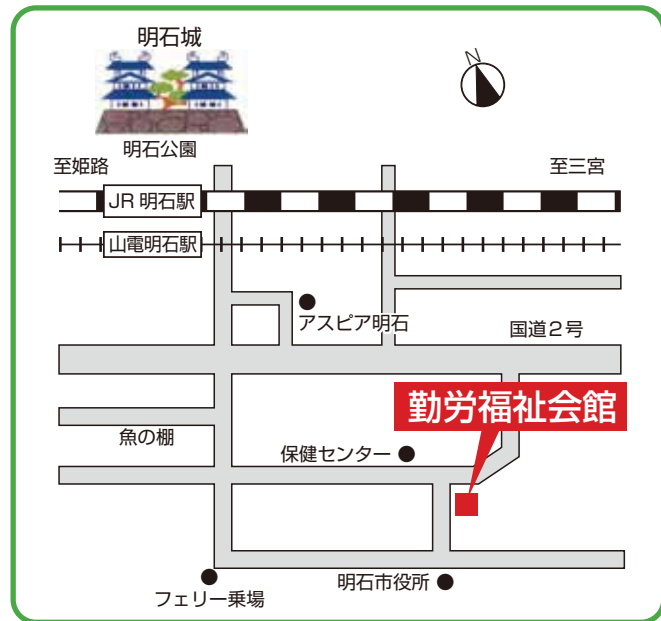

◆ 体育室

スポーツ大会・練習場に
スポーツ

◆ トレーニング室

● JR・山陽電鉄明石駅より徒歩で約10分

開館時間

平日 午前9時～午後9時

日曜・祝祭日 午前9時～午後5時

受付時間 午前9時～午後5時